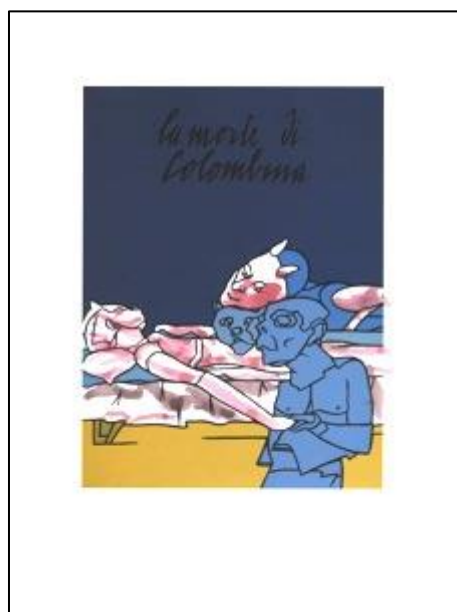

AUTOUR DU LIVRE

Valerio Adami

Les Impromptus du matin

COLOMBINE

- 6 ESTAMPES JET D'ENCRE COULEURS. ÉPREUVES REHAUSSEES A L'AQUARELLE, SIGNEES ;
- 6 GRANDES MARGES JET D'ENCRE COULEURS. ÉPREUVES REHAUSSEES A L'AQUARELLE, SIGNEES identifiées de CI à CVI ;
- 14 GRANDES MARGES JET D'ENCRE COULEURS, NUMEROTEES DE I A XIV, SIGNEES.

I

Colombine

Les 6 épreuves de *Colombine*,
rehaussées à l'aquarelle (21 x 16 cm)

1
Réservé

2
850 €

3
850 €

4
800 €

5
750 €

6
750 €

Les 6 grandes marges de *Colombine*,
épreuves rehaussées à l'aquarelle (32 x 24 cm)

CI
750 €

CII
750 €

CIII
750 €

CIV
700 €

CV
700 €

CVI
700 €