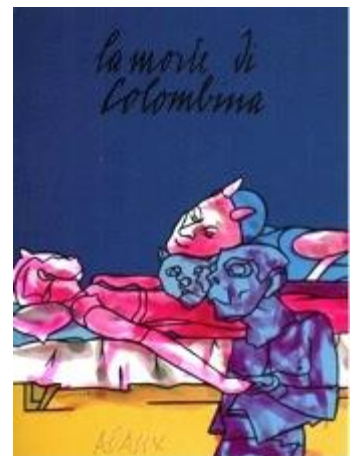

AUTOUR DU LIVRE

Valerio Adami

Les Impromptus du matin

COLOMBINE

- 6 ESTAMPES JET D'ENCRE COULEURS. ÉPREUVES REHAUSSEES A L'AQUARELLE, SIGNEES ;
- 6 GRANDES MARGES JET D'ENCRE COULEURS. ÉPREUVES REHAUSSEES A L'AQUARELLE, SIGNEES identifiées de CI à CVI ;
- 14 GRANDES MARGES JET D'ENCRE COULEURS, NUMEROTEES DE I A XIV, SIGNEES.

SARASVATI

- 6 ESTAMPES JET D'ENCRE COULEURS. ÉPREUVES REHAUSSEES A L'AQUARELLE, SIGNEES ;
- 5 GRANDES MARGES JET D'ENCRE COULEURS. ÉPREUVES REHAUSSEES A L'AQUARELLE, SIGNEES identifiées de SI à SV ;
- 14 GRANDES MARGES JET D'ENCRE COULEURS, NUMEROTEES DE I A XIV, SIGNEES.

I

Colombine

Les 6 épreuves de *Colombine*,
rehaussées à l'aquarelle (21 x 16 cm)

1
Réservé

2
850 €

3
850 €

4
800 €

5
750 €

6
750 €

Les 6 grandes marges de *Colombine*,
épreuves rehaussées à l'aquarelle (32 x 24 cm)

CI
750 €

CII
750 €

CIII
750 €

CIV
700 €

CV
700 €

CVI
700 €