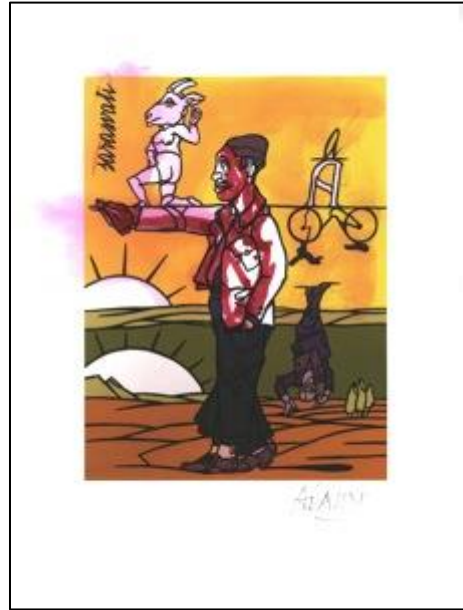

4

5

6

800 €

800 €

Les 5 grandes marges de *Sarasvati*,
épreuves rehaussées à l'aquarelle (32 x 24 cm)

SI
1000 €

SII
1000 €

SIII
950 €

SIV
950 €

SV
950 €

Les 14 grandes marges de *Sarasvati*,
numérotées de I à XIV (32 x 24 cm)