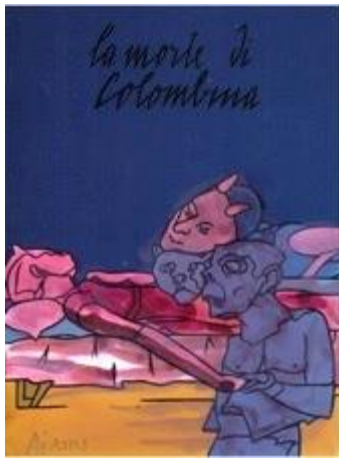

AUTOUR DU LIVRE

Valerio Adami

Les Impromptus du matin

COLOMBINE

- 6 ESTAMPES JET D'ENCRE COULEURS. ÉPREUVES REHAUSSEES A L'AQUARELLE, SIGNEES ;
- 6 GRANDES MARGES JET D'ENCRE COULEURS. ÉPREUVES REHAUSSEES A L'AQUARELLE, SIGNEES identifiées de CI à CVI ;
- 14 GRANDES MARGES JET D'ENCRE COULEURS, NUMEROTEES DE I A XIV, SIGNEES.

SARASVATI

- 6 ESTAMPES JET D'ENCRE COULEURS. ÉPREUVES REHAUSSEES A L'AQUARELLE, SIGNEES ;
- 5 GRANDES MARGES JET D'ENCRE COULEURS. ÉPREUVES REHAUSSEES A L'AQUARELLE, SIGNEES identifiées de SI à SV ;
- 14 GRANDES MARGES JET D'ENCRE COULEURS, NUMEROTEES DE I A XIV, SIGNEES.

I

Colombine

Les 6 épreuves de *Colombine*,
rehaussées à l'aquarelle (21 x 16 cm)

1
Réservé

2
850 €

3
850 €

4
800 €

5
750 €

6
750 €

Les 6 grandes marges de *Colombine*,
épreuves rehaussées à l'aquarelle (32 x 24 cm)

CI
750 €

CII
750 €

CIII
750 €

CIV
700 €

CV
700 €

CVI
700 €