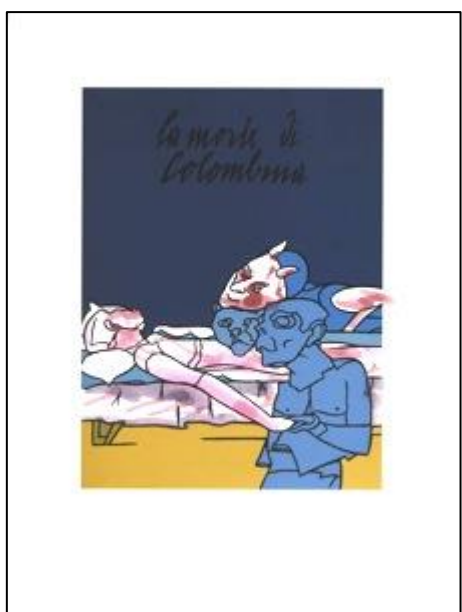

AUTOUR DU LIVRE

Valerio Adami

Les Impromptus du matin

COLOMBINE

- 6 ESTAMPES JET D'ENCRE COULEURS. ÉPREUVES REHAUSSEES A L'AQUARELLE, SIGNEES ;
- 6 GRANDES MARGES JET D'ENCRE COULEURS. ÉPREUVES REHAUSSEES A L'AQUARELLE, SIGNEES identifiées de CI à CVI ;
- 14 GRANDES MARGES JET D'ENCRE COULEURS, NUMEROTEES DE I A XIV, SIGNEES.

I

Colombine

Les 6 épreuves de *Colombine*,
rehaussées à l'aquarelle (21 x 16 cm)

1
Réservé

2
850 €

3
850 €

4
800 €

5
750 €

6
750 €

Les 6 grandes marges de *Colombine*,
épreuves rehaussées à l'aquarelle (32 x 24 cm)

CI
750 €

CII
750 €

CIII
750 €

CIV
700 €

CV
700 €

CVI
700 €